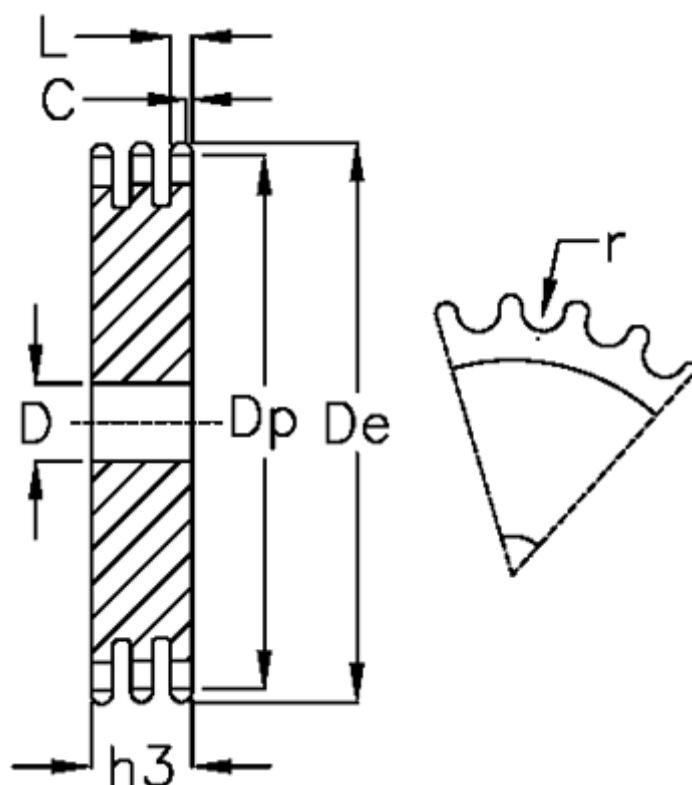

Varenummer: 616023008024
Beskrivelse: Pladehjul 16 B-3 Z=24 triplex

Mål

Antal tænder	= 24
C	= 3
D	= 30
De	= 205.5
Dp	= 194.59
For kædebetegnelse	= 16 B-3
For kæde størrelse	= 1 tomme x 17,02 mm
h3	= 79.6

L = 15.8
r = 15.88